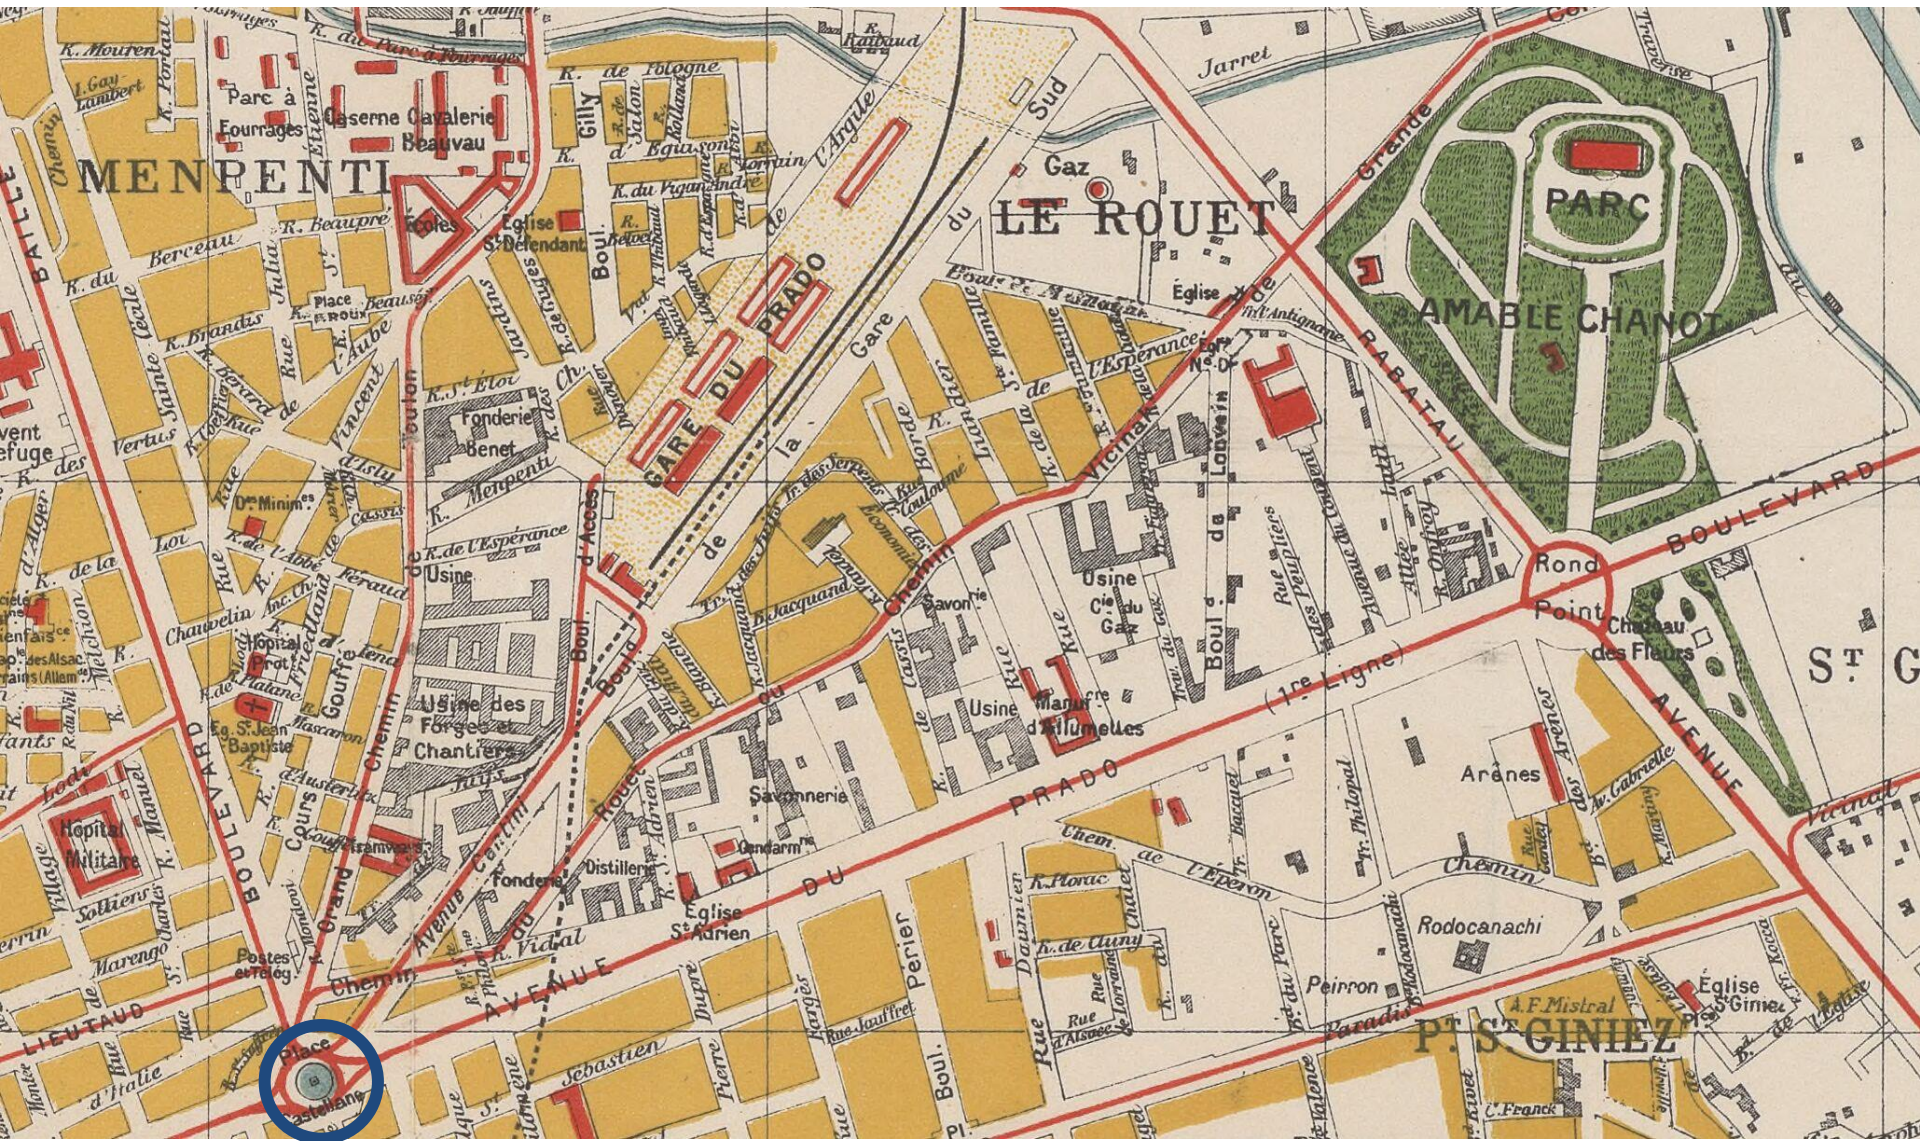

Plan du Rouet, 1924

Plan du Rouet, 1924

317 MARSEILLE. — L'Avenue du Prado vue de la Place Castellane. — LL.

PHOT LACOUR

MARSEILLE - 78 - LA PLACE CASTELLANE

*A Paris le 10 Mars
Mairie*

MARSEILLE - Place Castellane - Fontaine Jules Cantini
Le Rhône

MARSEILLE - Place Castellane - Fontaine Jules Cantini
Le Torrent

MARSEILLE - Place Castellane - Fontaine Jules Cantini
La Source

MARSEILLE - Place Castellane - Fontaine Jules Cantini
La Mer, Amphitrite

La Fontaine Jules CANTINI
 offerte à la Ville de Marseille
 par M^r Jules CANTINI

Inaugurée le 12 Novembre 1911
 Photo Petit Marseillais

Marseille. — *Le Prado vu du Rond-Point.*