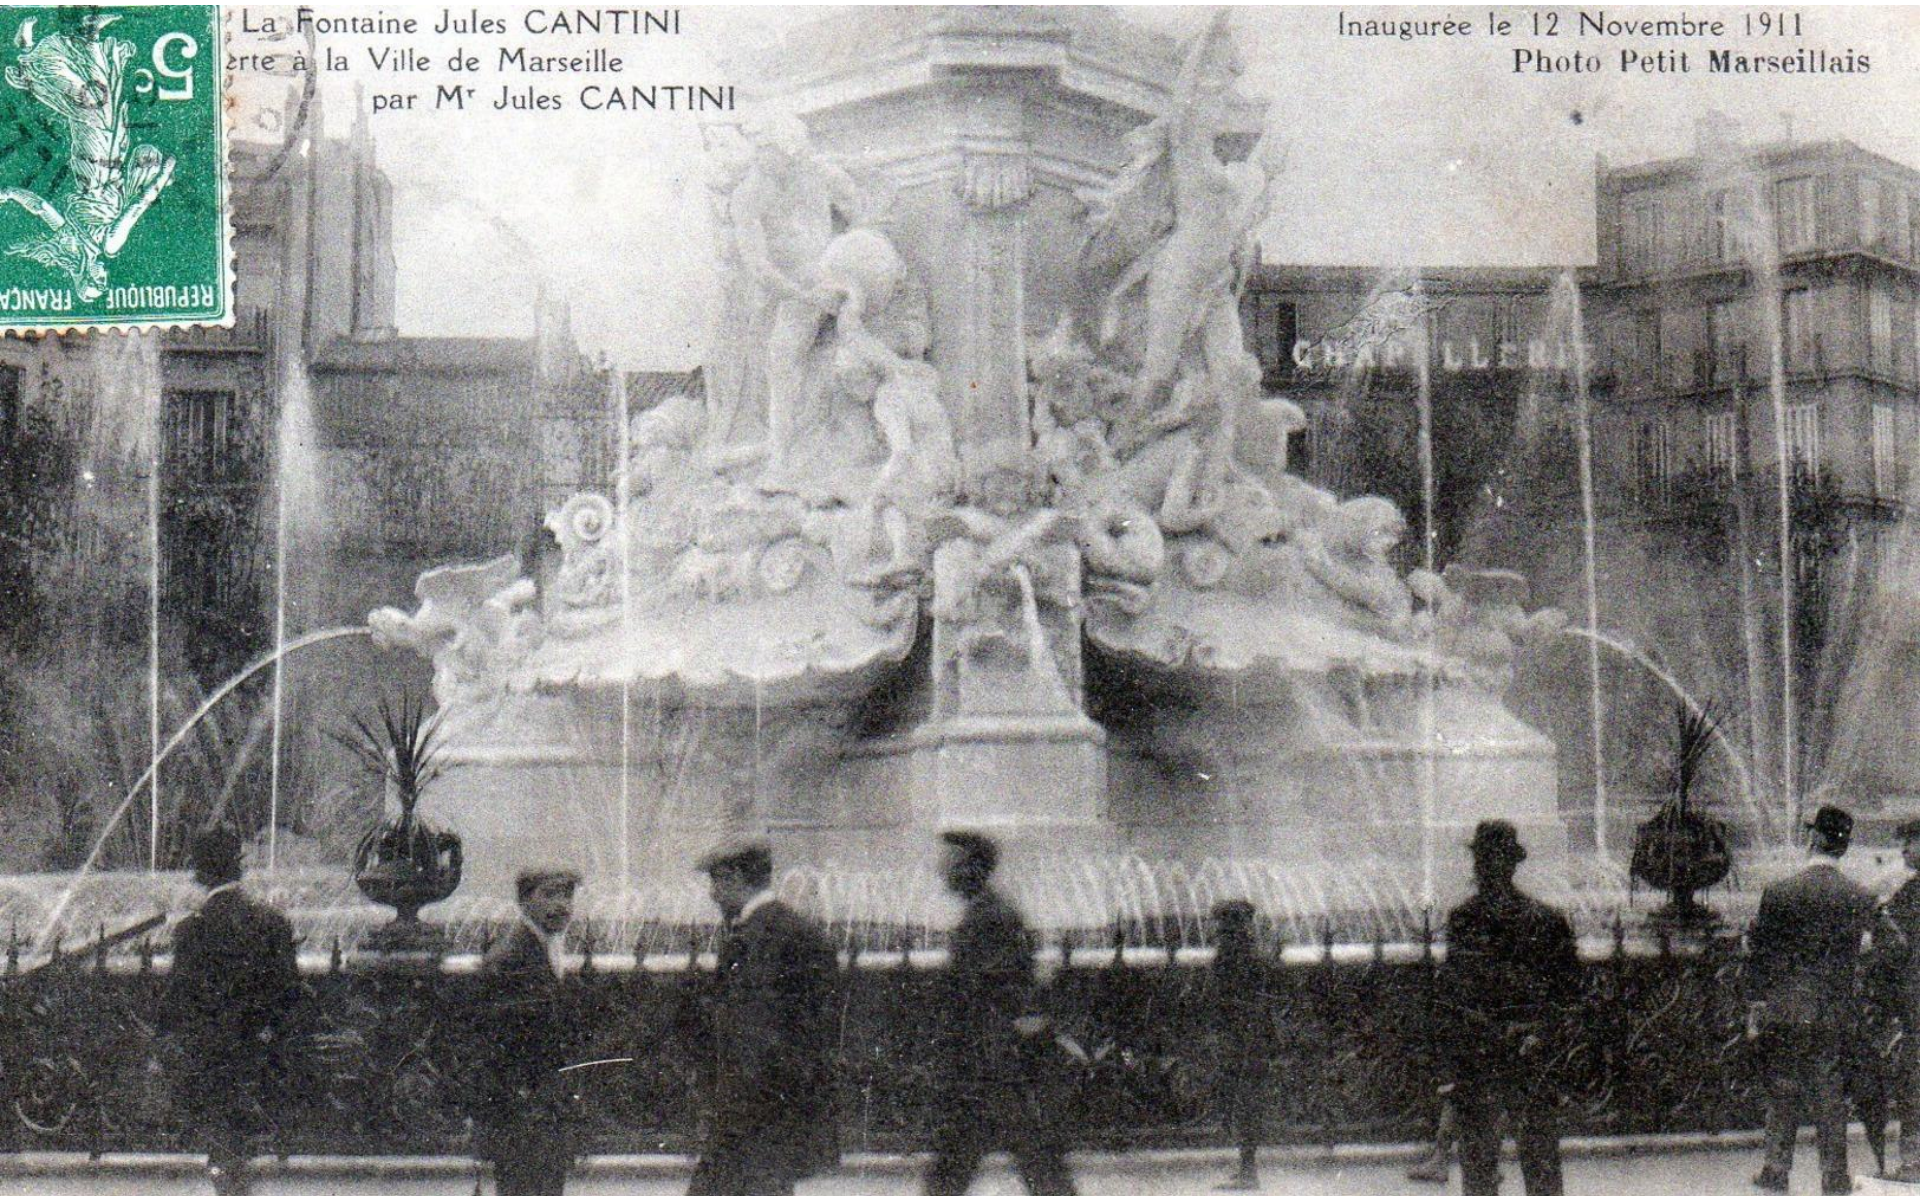

MARSEILLE - Place Castellane - Fontaine Jules Cantini
Le Torrent

MARSEILLE - Place Castellane - Fontaine Jules Cantini
La Source

MARSEILLE - Place Castellane - Fontaine Jules Cantini
La Mer, Amphitrite

La Fontaine Jules CANTINI
 offerte à la Ville de Marseille
 par M^r Jules CANTINI

Inaugurée le 12 Novembre 1911
 Photo Petit Marseillais

Marseille. — *Le Prado vu du Rond-Point.*