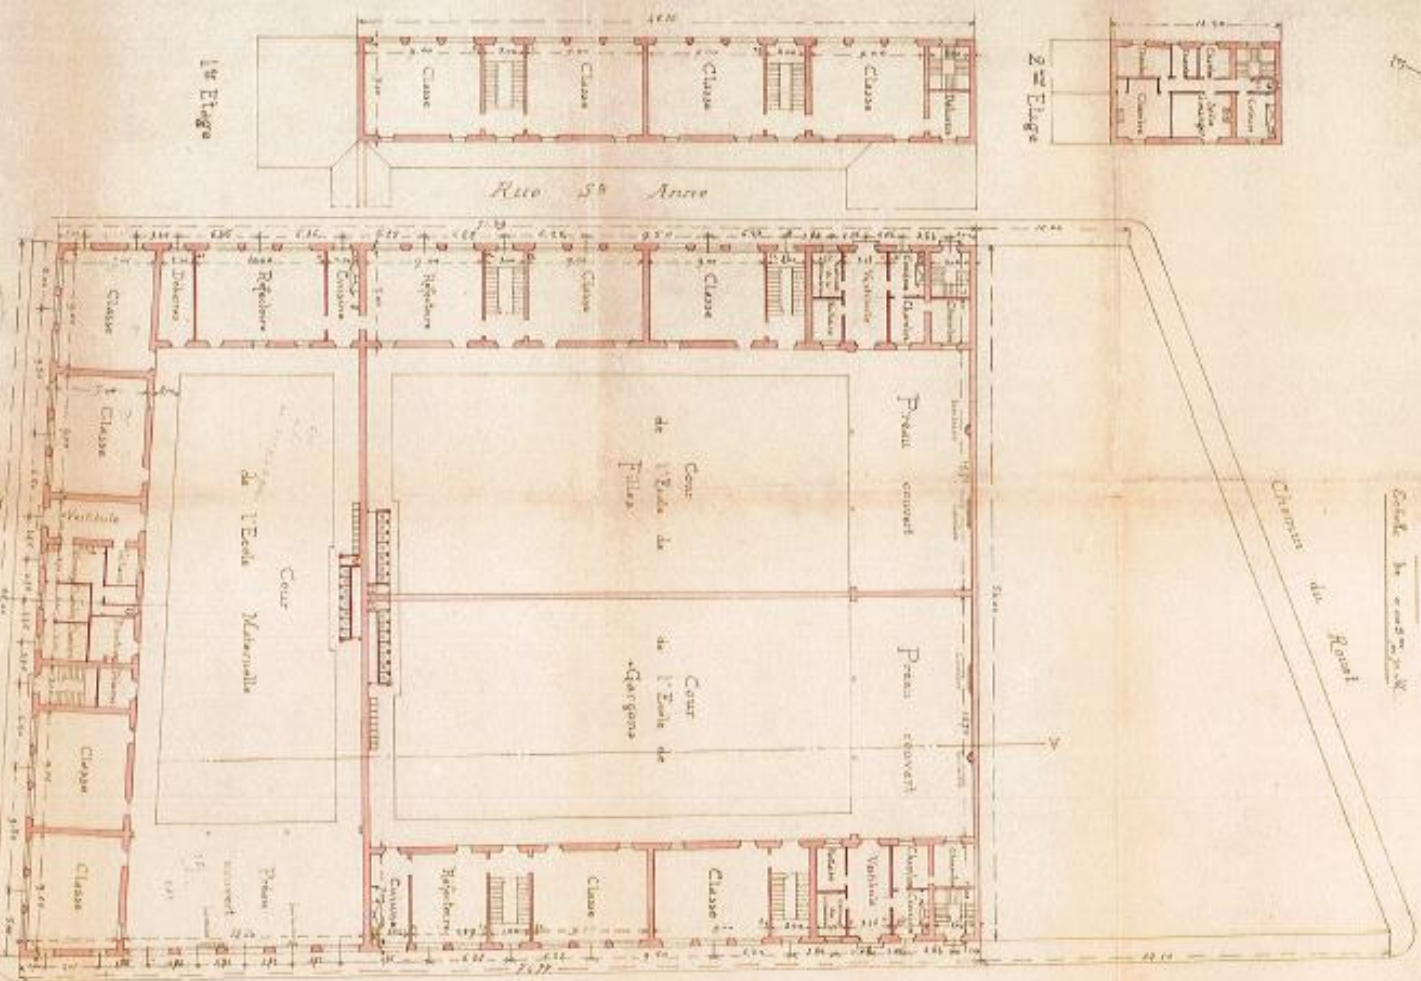

**Ecole du Rouet, année 1917.**

VILLE DE MARSEILLE

Pro.

DE GROUPE SCOLAIRE  
AU ROUET

PROJET DE GROUPE SCOLAIRE  
AU ROUET  
1885  
A. LAFITE

Échelle 1/100

*Lafite*

Travaux de charpente

*Lafite*

— COUPE AU —

ÉCOLE MATERNELLE  
— FAÇADE PRINCIPALE —

ÉCOLE MATERNELLE  
— FAÇADE LATÉRALE —

— ÉCOLE DE FILLES — FAÇADE PRINCIPALE —

— ÉCOLE MATERNELLE —  
— FAÇADE LATÉRALE —

VILLE DE MARSEILLE

PROJET DE GROUPE SCOLAIRE  
N° ROUET

Scale 1:5000

1er Etage

2e Etage

Relevé de M. L. ...  
L'Architecte en Chef de la Ville

Handwritten notes and signatures in the top left corner.

Rue de la Chaussée  
Rue de l'Espérance

L'Inspecteur des Bâtimens Communaux