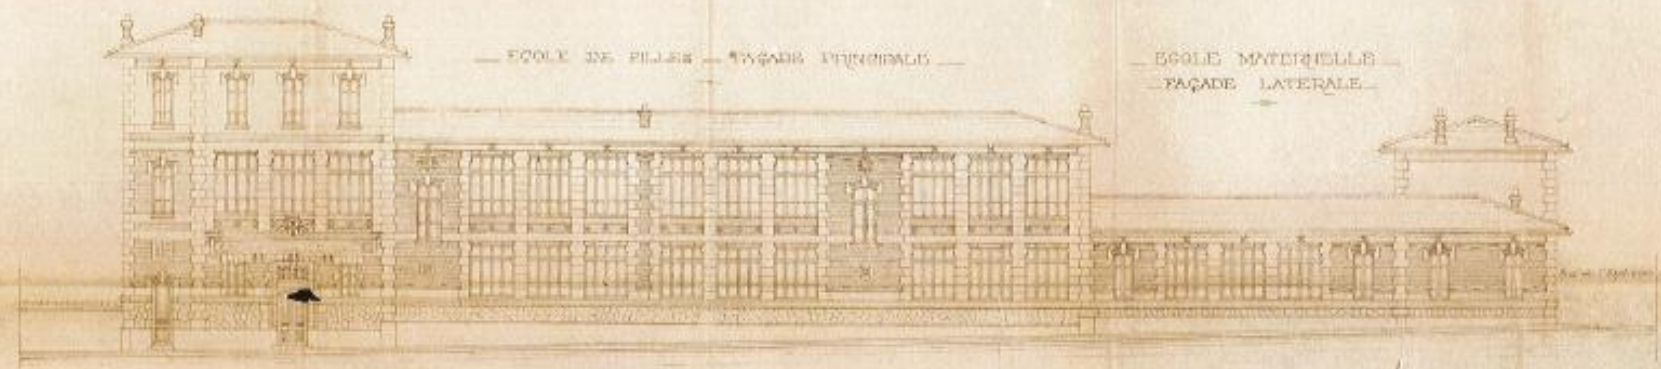

**Ecole du Rouet, année 1917.**

VILLE DE MARSEILLE

Pro.

DE GROUPE SCOLAIRE  
AU ROUET

PROJET DE GROUPE SCOLAIRE  
AU ROUET  
1885  
A. LAFITE

Échelle 1/100

*Lafite*

Travaux de charpente

*Lafite*

— COUPE AU —

ÉCOLE MATERNELLE  
— FAÇADE PRINCIPALE —

ÉCOLE MATERNELLE  
— FAÇADE LATÉRALE —

— ÉCOLE DE FILLES — FAÇADE PRINCIPALE —

— ÉCOLE MATERNELLE —  
— FAÇADE LATÉRALE —

VILLE DE MARSEILLE

PROJET DE GROUPE SCOLAIRE  
N° ROUET

Scale 1:5000

1er Etage

2e Etage

Relevé de M. L. ...  
L'Architecte en Chef de la Ville

Handwritten notes and signatures in the top left corner.

Rue de la Chaussée  
Rue de l'Espérance

L'Inspecteur des Bâtimens Communaux