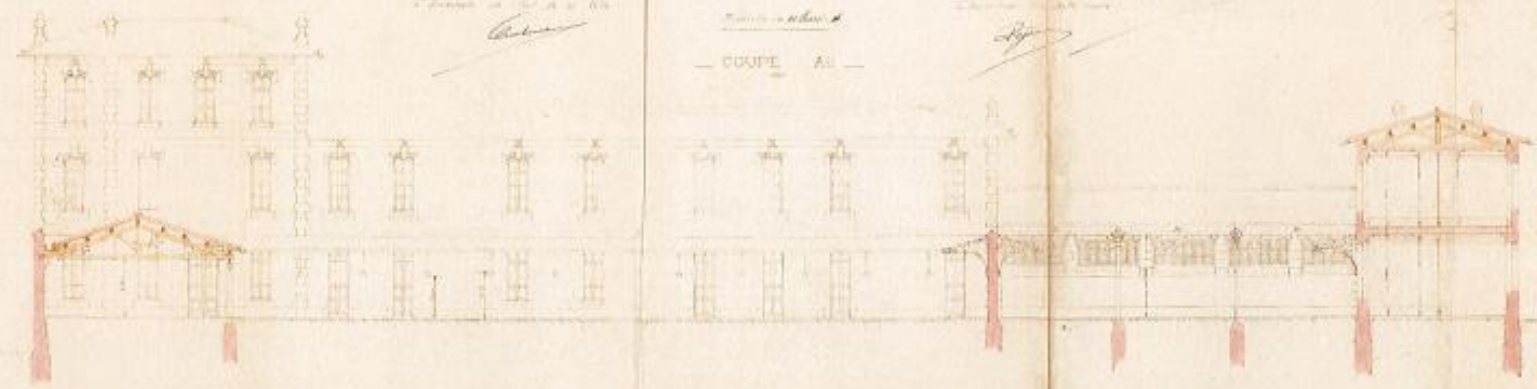

**Ecole du Rouet, année 1917.**

VILLE DE MARSEILLE

Pro.

DE GROUPE SCOLAIRE  
AU ROUET

PROJET DE GROUPE SCOLAIRE  
AU ROUET  
1885  
A. LAFITE

Échelle 1/100

*Lafite*

Travaux de charpente

*Lafite*

— COUPE AU —

ÉCOLE MATERNELLE  
— FAÇADE PRINCIPALE —

ÉCOLE MATERNELLE  
— FAÇADE LATÉRALE —

— ÉCOLE DE FILLES — FAÇADE PRINCIPALE —

— ÉCOLE MATERNELLE —  
— FAÇADE LATÉRALE —

VILLE DE MARSEILLE

PROJET DE GROUPE SCOLAIRE  
N° ROUET

Scale 1:5000

1er Etage

2e Etage

Relevé de M. L. ...  
L'Architecte en Chef de la Ville

Handwritten notes and signatures in the top left corner.

Rue de la Chaussée  
Rue de l'Espérance

L'Inspecteur des Bâtimens Communaux